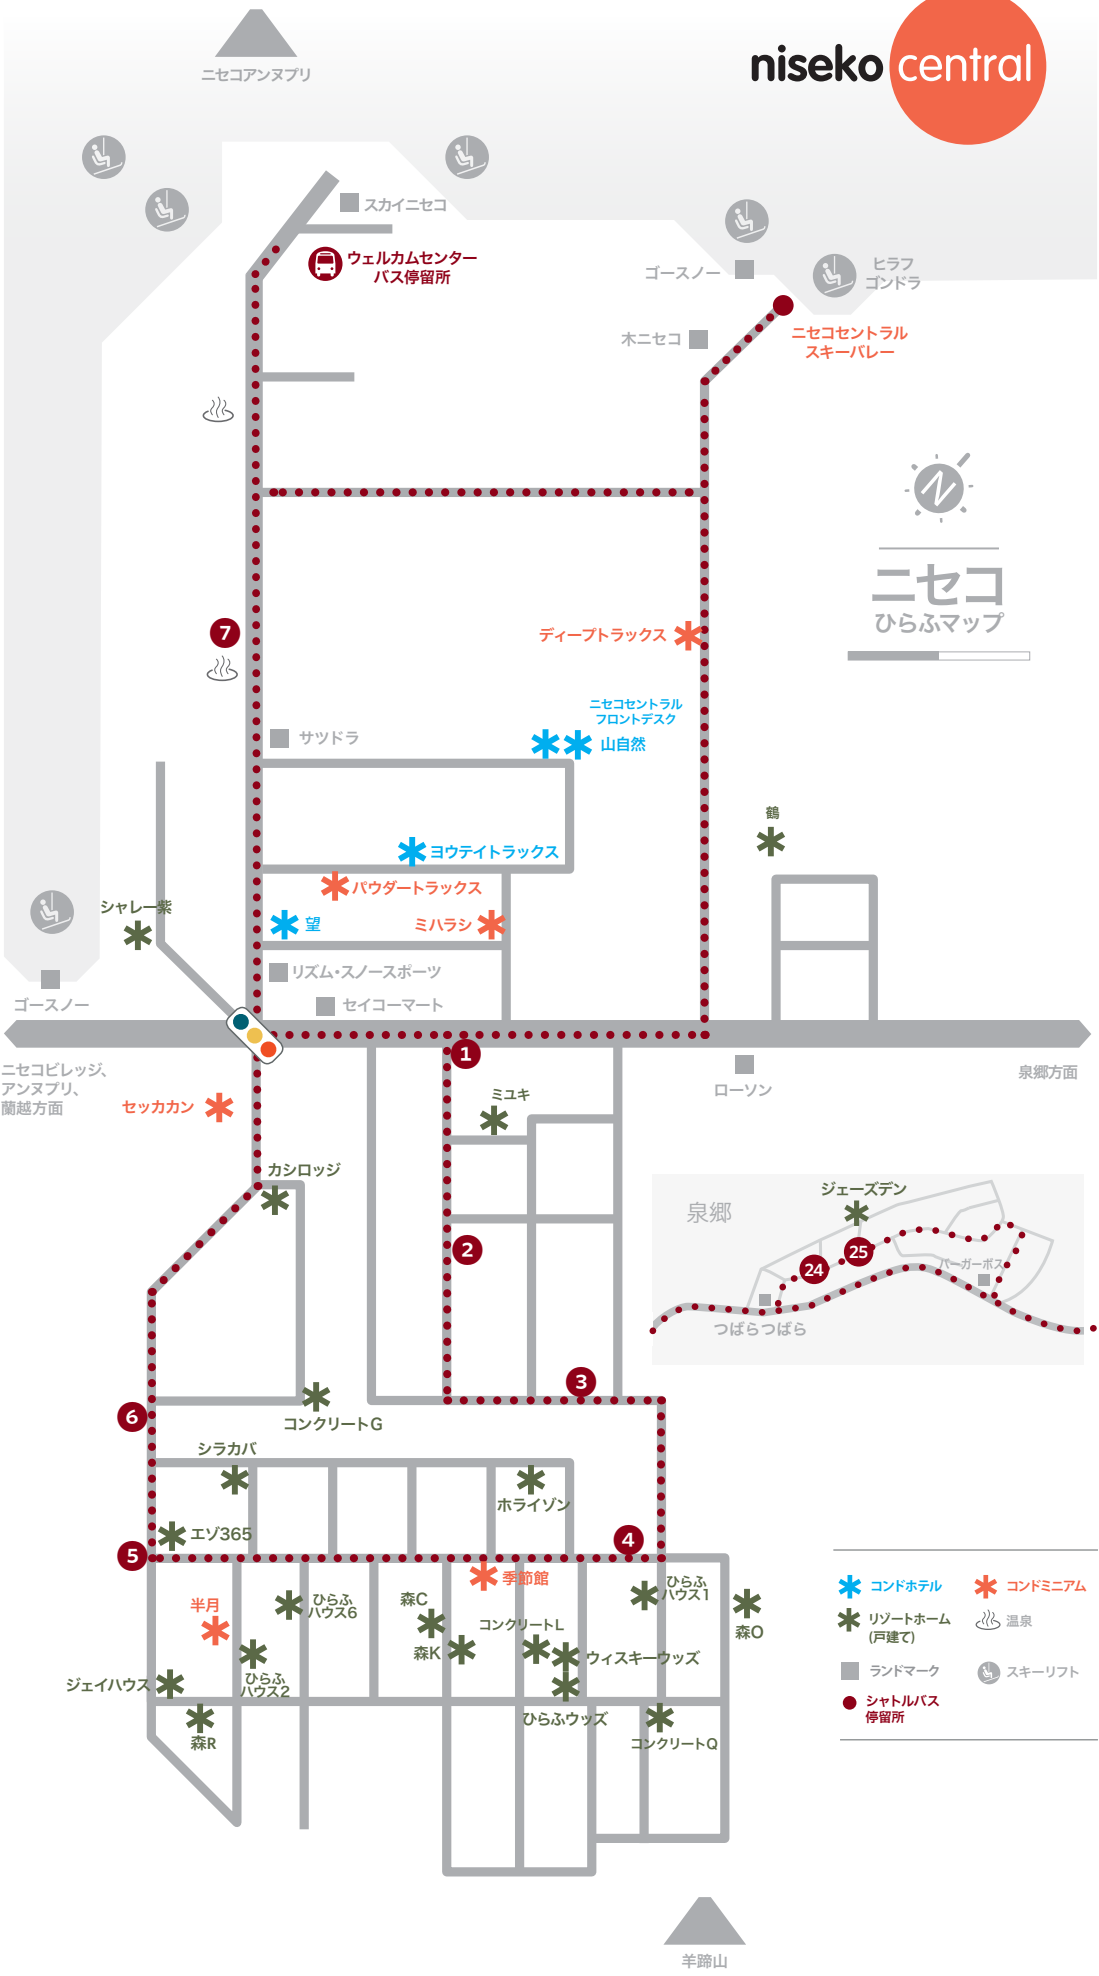

ニセコ
ひらふマップ

- * コンドホテル
- * コンドミニウム
- * リゾートホーム (戸建て)
- 温泉
- ランドマーク
- スキーリフト
- シャトルバス 停留所