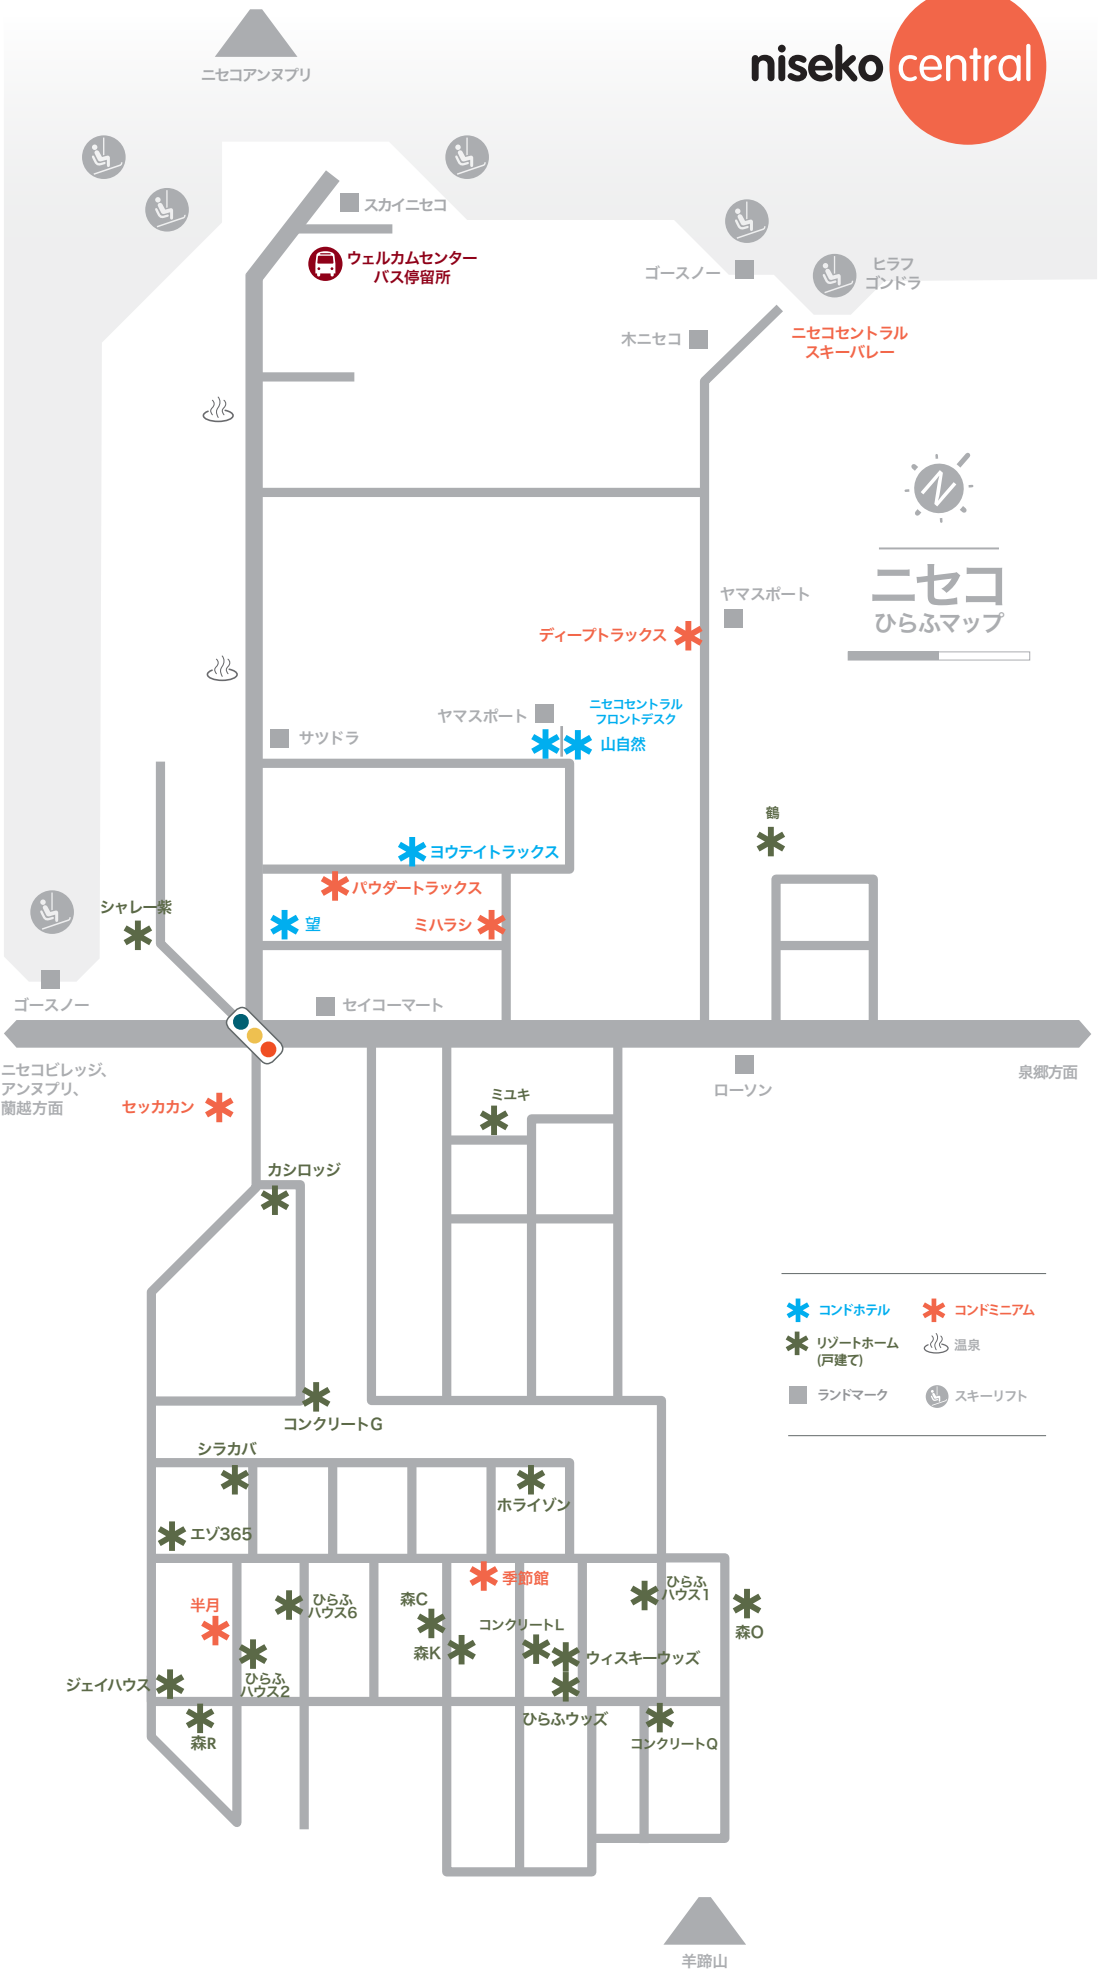

ニセコ  
ひらふマップ

- \* コンドホテル
- \* コンドミニウム
- \* リゾートホーム (戸建て)
- 温泉
- ランドマーク
- スキーリフト