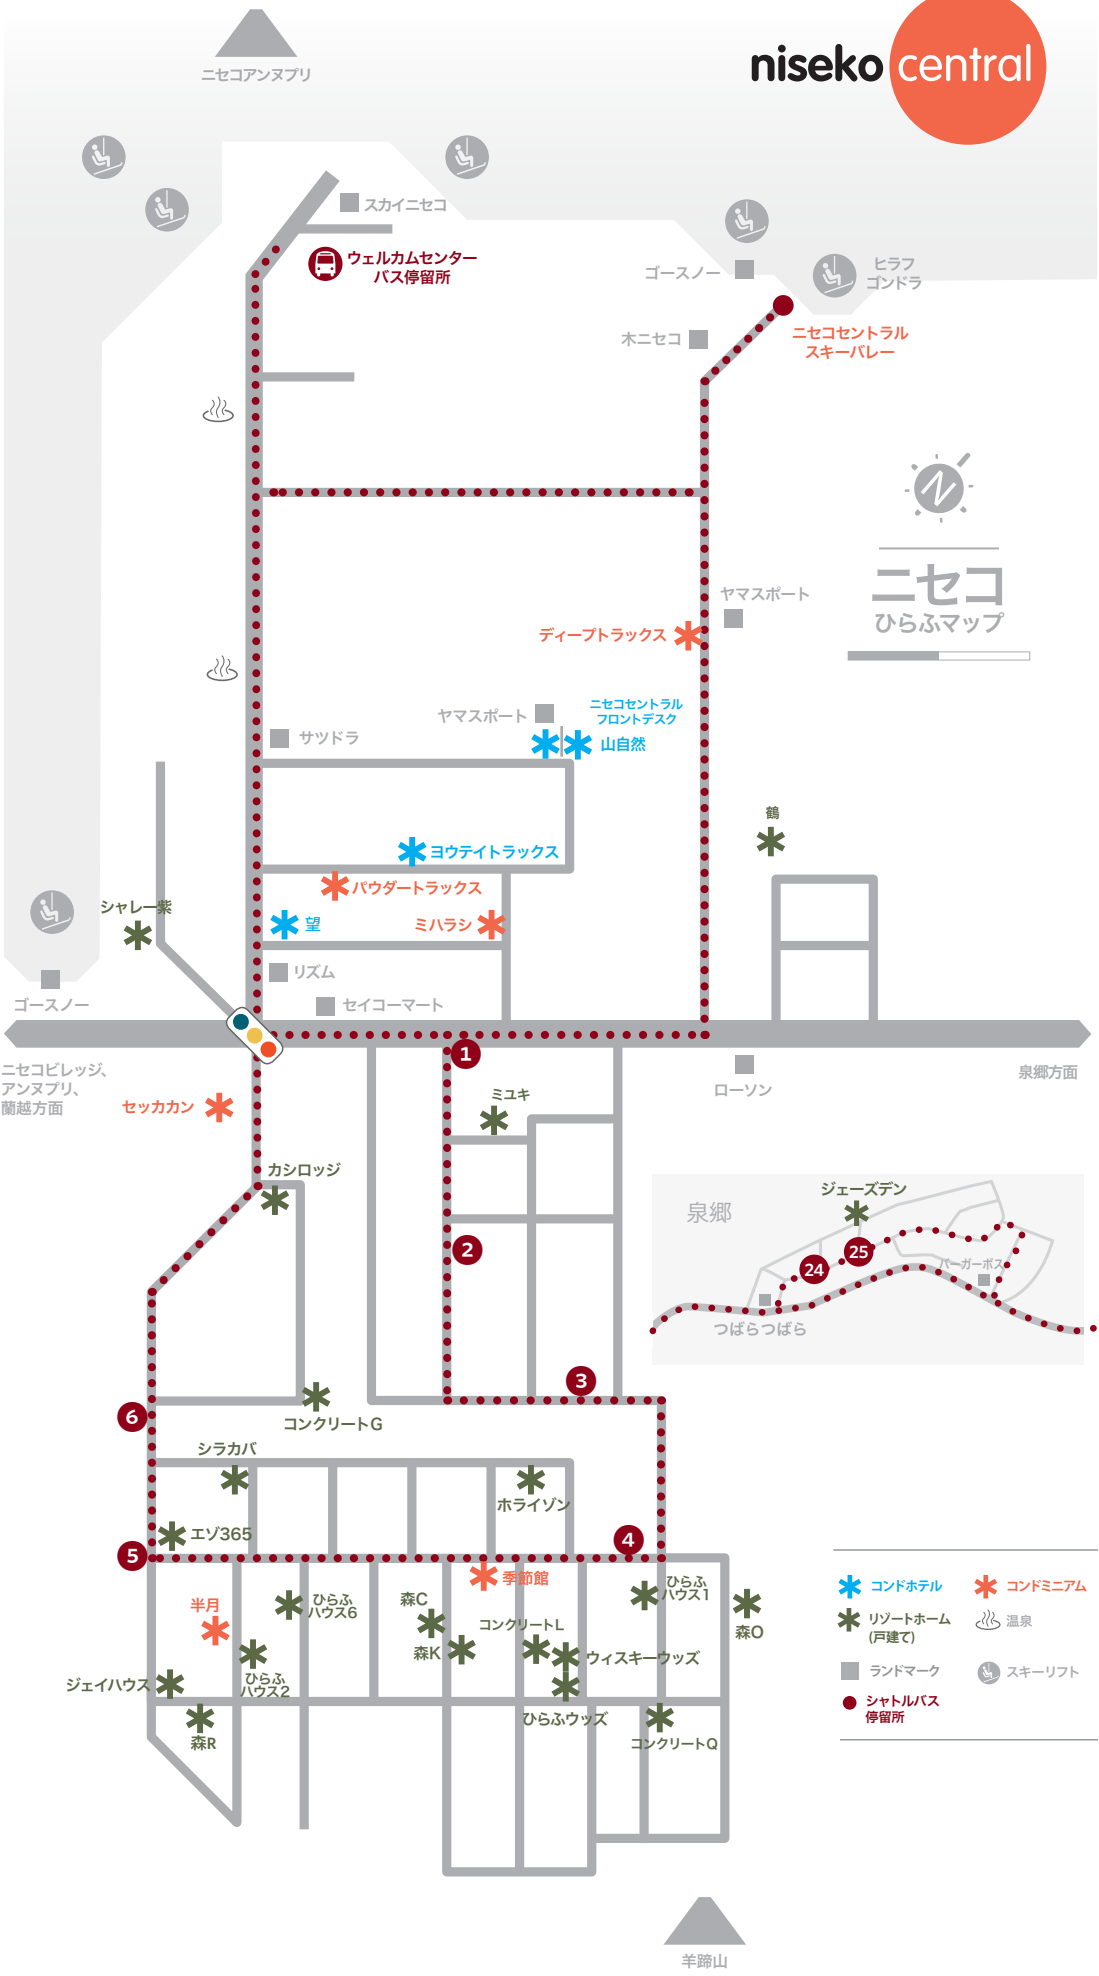

ニセコ
ひらふマップ

- * コンドホテル
- * コンドミニアム
- * リゾートホーム (戸建て)
- 温泉
- ランドマーク
- スキーリフト
- シャトルバス停留所